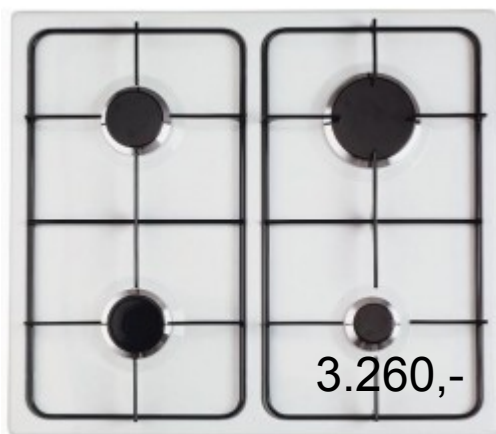

3.260,-

Příkon - plyn 7.5 kWh

Rozměry (šxvxh) 58 × 4,5 × 51 cm

Rozměry pro vestavbu (šxvxh) 56 × 4,5 × 49 cm

Rozměry zabaleného spotřebiče (šxvxh) 67 × 12 × 57 cm