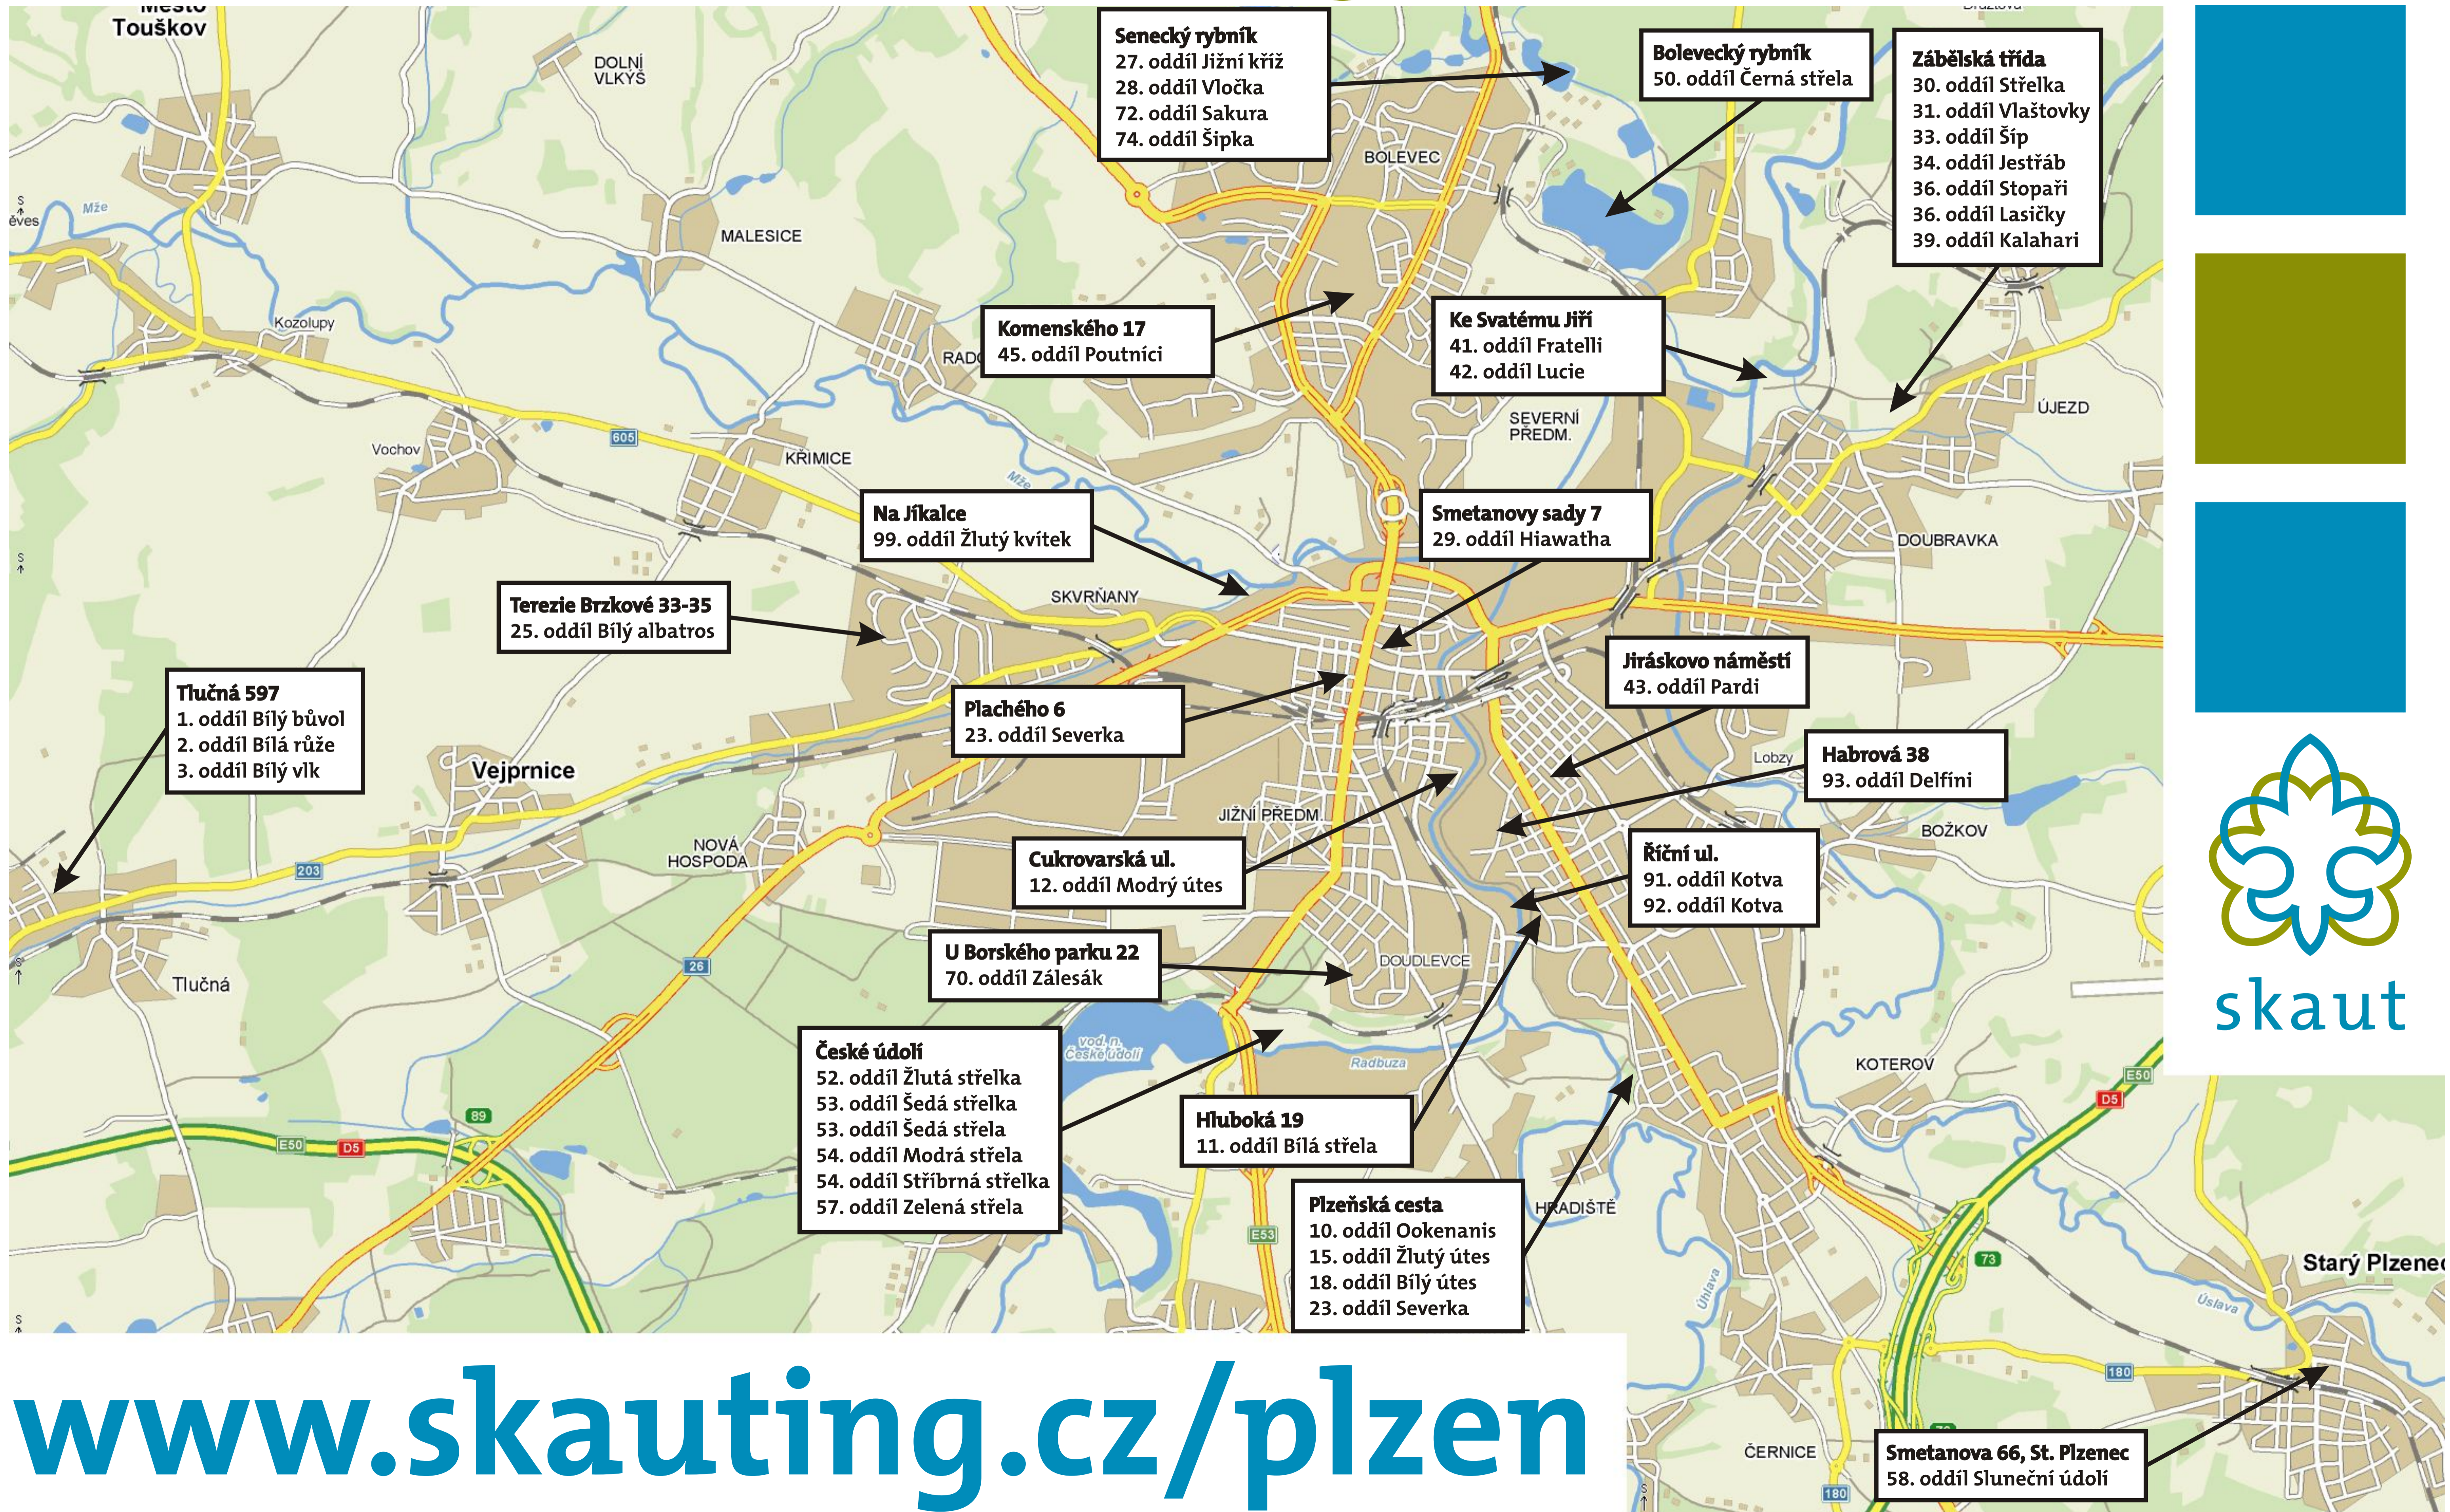

# Skautské klubovny v Plzni

Junák - svaz skautů a skautek ČR,  
okres Plzeň-město

[www.skauting.cz/plzen](http://www.skauting.cz/plzen)